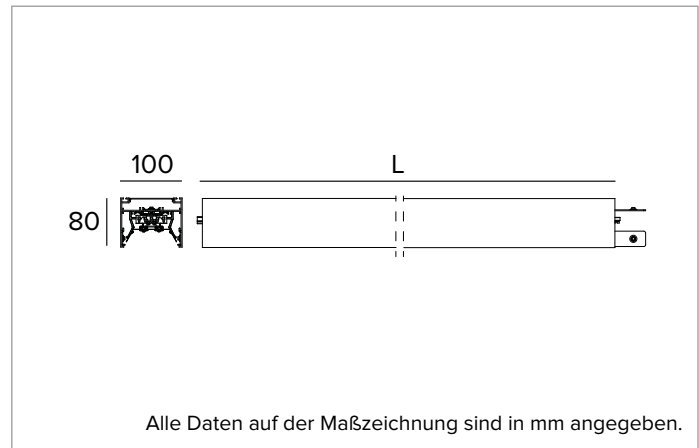

T011MW930ELPW | LOGICO EASY System 100 - OPAL HO LED-Leuchte für Decken- oder Pendelsystemmontage. Linearmodul

	3000K	H(m)	D(m)	E _{max} (lx)		
	Ra90		109°			
	Fixture Power	99W	1	2.82	2485	
	Source Flux	6915lm	2	5.64	621	
	Fixture Flux	6915lm	3	8.46	276	
	Efficacy	70lm/W	4	11.28	155	
G0301A	I _{max} =359cd/klm	I _{max}	2486cd	5	14.10	99

Abstrahlung: DIREKT

Optik: REFLEKTOR

Optische Effizienz: 100%

Leuchten-Lichtstrom: 6915lm

Lichtausbeute: 70lm/W

Fotobiologische Sicherheit: Risikogruppe 0 (RG 0 = kein Risiko)

MECHANISCHE MERKMALE

Gehäuse aus lackiertem stranggepresstem Aluminium mit 100mm Breite. Obere Abdeckung aus weißem PVC.

Farbe und Oberfläche: Weiß

Abmessungen: L=2916mm

Gewicht: 7,45Kg

Version: LINEAR

Schutzart: IP40

Mechanische Belastbarkeit: IK02

ELEKTRISCHE MERKMALE

Integrierter elektronischer ON-OFF Treiber. "Easy Connection"-System für eine schnelle Verbindung zwischen den Modulen des Systems dank der vorkonfektionierten Stecker-/Buchsen-Verbindungselemente. Vorbereitet für Durchgangsverdrahtung, wodurch eine maximale Länge von 18 Metern erreicht werden kann. Leuchten gemäß EN 60598-2-22 für die Stromversorgung über ein zentrales Notstromsystem CPSS (Central Power Supply System); Bereiche mit hohem Risiko ausgeschlossen. Die voreingestellte Leistungsaufnahme und der voreingestellte Lichtstrom betragen 100% an AC und 100% an DC.